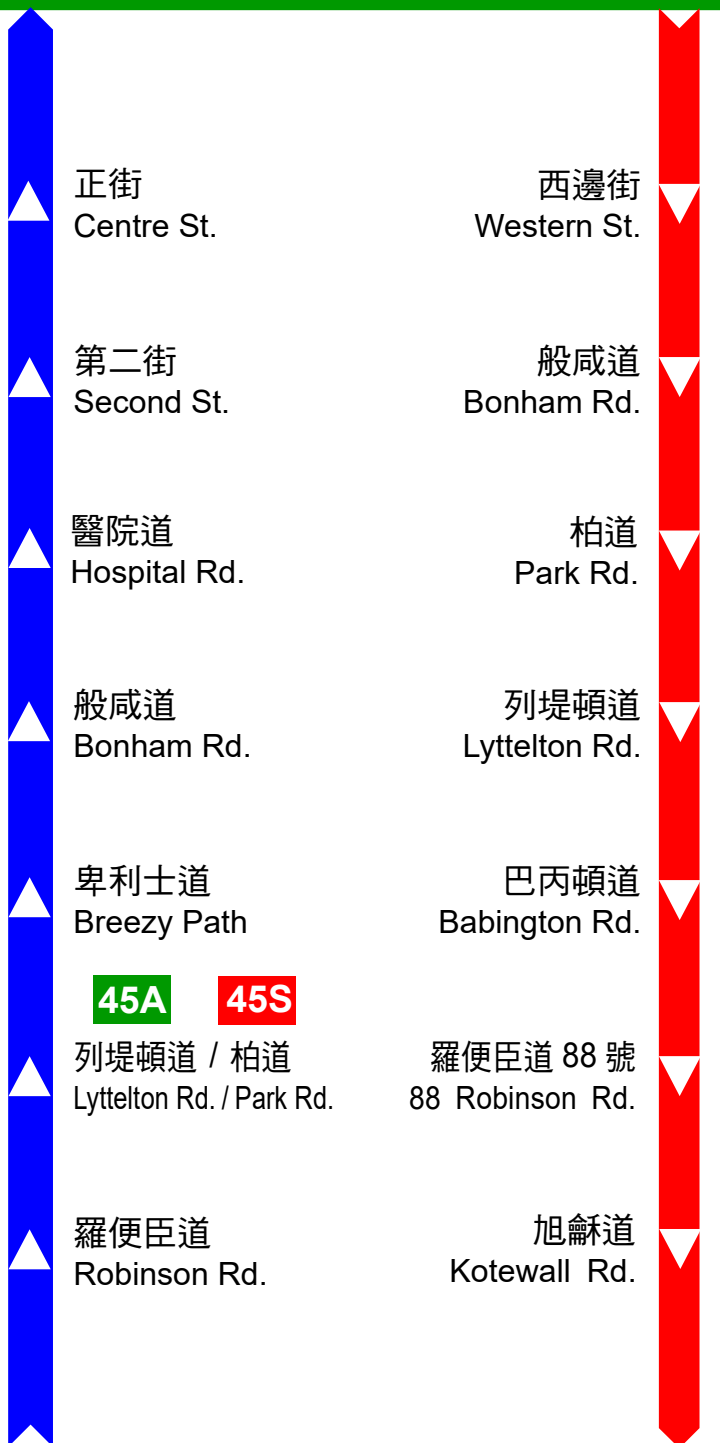

專線小巴服務 GMB Service

45A 45S

西營盤 (第一街)

SAI YING PUN
(FIRST STREET)

半山區 (干德道)

MID-LEVELS
(CONDUIT ROAD)

服務時間 SERVICE HOURS

西營盤(第一街)開 From Sai Ying Pun (First St.)	班次(分鐘) Headway (mins)
星期一至六 Mon - Sat	8-15
0625 - 2230	
星期日及公眾假期 Sun & P.H.	12-15
0800 - 2230	

以上資料僅供參考之用，實際班次或會因應交通情況作出調整，恕不另行通知。
The above timetable will be adjusted subject to actual traffic condition without prior notice.

收費 FARE

第一街 First St.	列堤頓道 Lyttelton Rd.	干德道 Conduit Rd.	羅便臣道 Robinson Rd.	屋蘭士街 Oaklands Ave	第一街 First St.
\$ 4.70	\$ 5.50	\$ 5.50	\$ 5.50	\$ 5.50	\$ 2.10

西營盤站(第一街)

SAI YING PUN STATION (FIRST STREET)

干德道 CONDUIT ROAD

AMS 進智公交 www.amspt.com

乘客服務熱線
Passenger Service Hotline

2873 6808