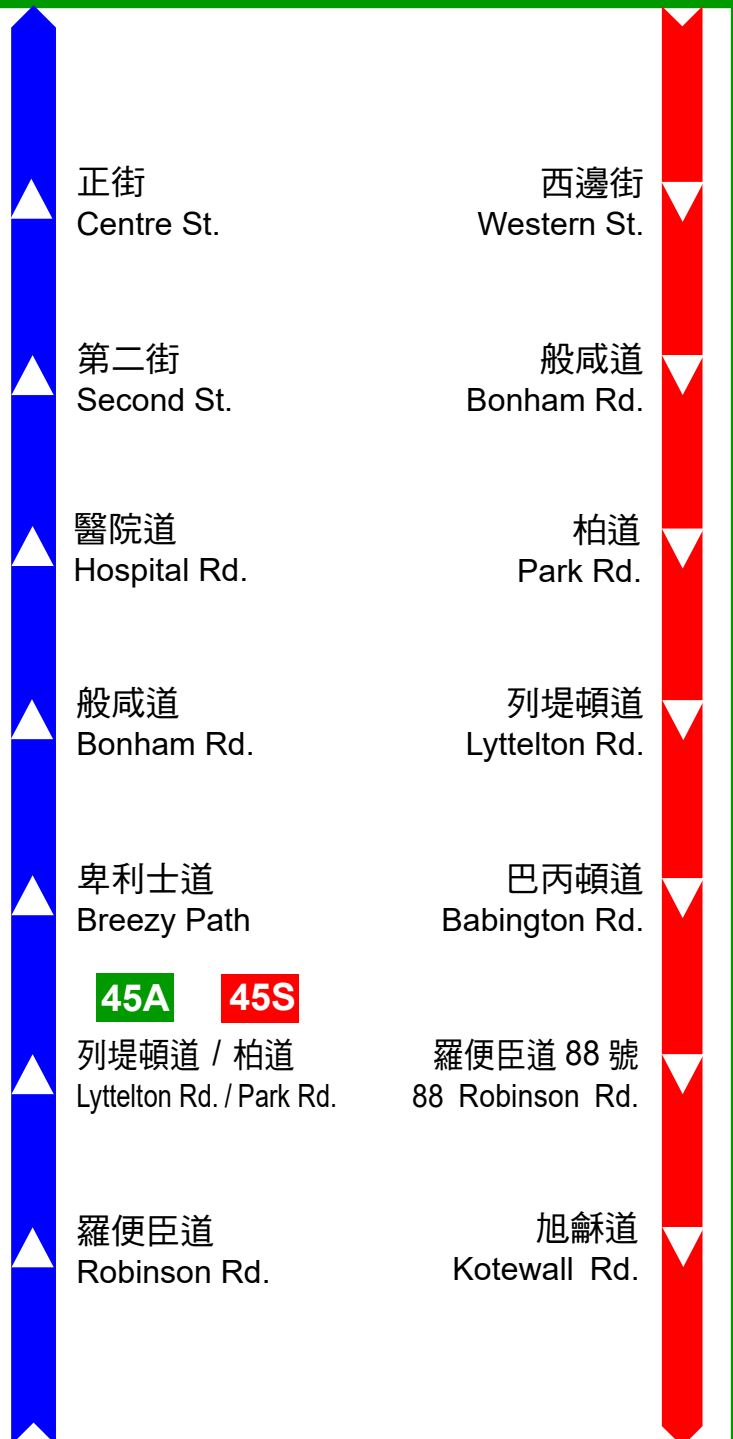

專線小巴服務 GMB Service

45A 45S

西營盤 (第一街)

SAI YING PUN
(FIRST STREET)

半山區 (干德道)

MID-LEVELS
(CONDUIT ROAD)

服務時間 SERVICE HOURS

西營盤(第一街)開 From Sai Ying Pun (First St.)	班次(分鐘) Headway (mins)
星期一至六 Mon - Sat	8-15
0625 - 2230	
星期日及公眾假期 Sun & P.H.	12-15
0800 - 2230	

以上資料僅供參考之用，實際班次或會因應交通情況作出調整，恕不另行通知。
The above timetable will be adjusted subject to actual traffic condition without prior notice.

收費 FARE

第一街 First St.	列堤頓道 Lyttelton Rd.	干德道 Conduit Rd.	羅便臣道 Robinson Rd.	屋蘭士街 Oaklands Ave.	第一街 First St.
\$ 5.00	\$ 5.90	\$ 5.90	\$ 5.90	\$ 5.90	\$ 2.20

西營盤站(第一街)

SAI YING PUN STATION (FIRST STREET)

AMS 進智公交 www.amspt.com

乘客服務熱線
Passenger Service Hotline

2873 6808

干德道 CONDUIT ROAD