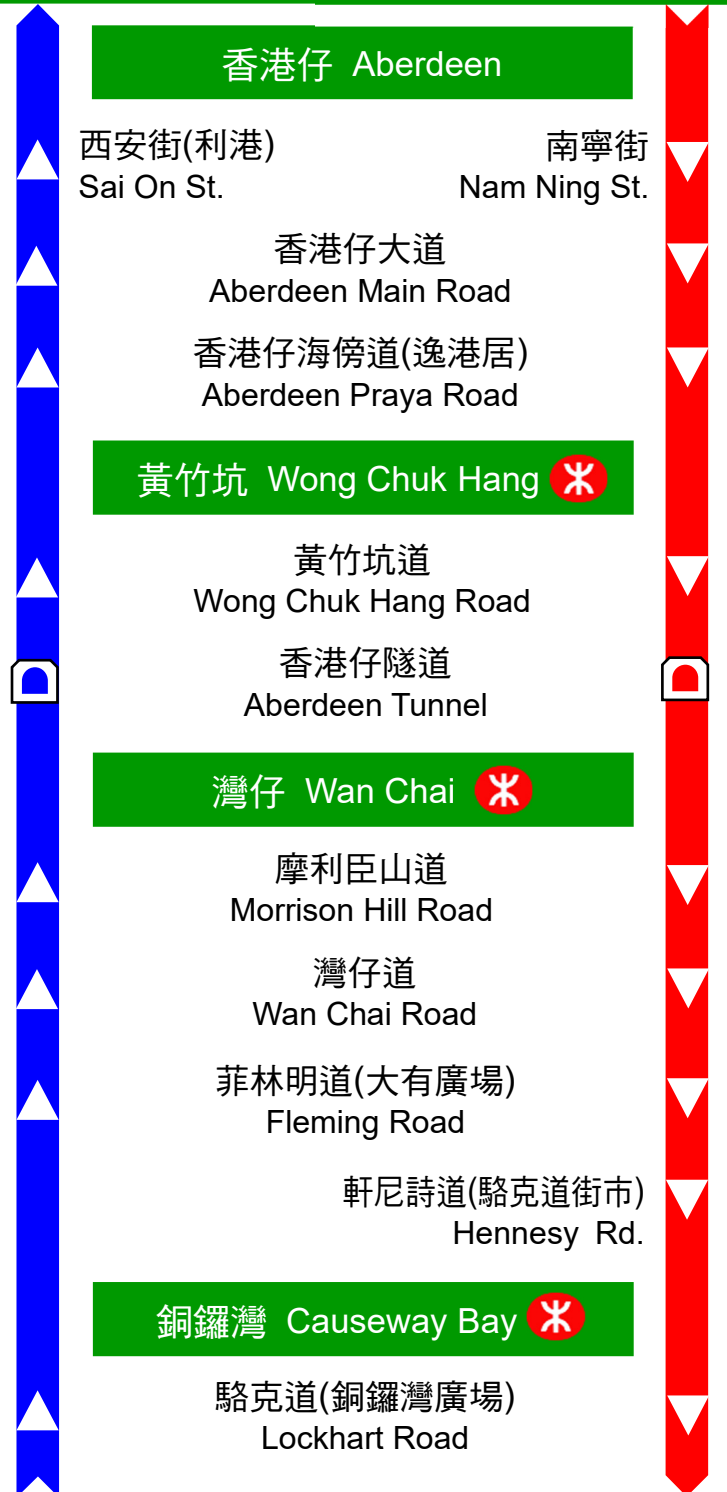

服務時間 SERVICE HOURS

時段 Period	班次(分鐘) Headway (mins)
星期一至六 Mon - Sat	
0600 - 1900	7-30
0000 - 0600 *	20
星期日及公眾假期 Sun & P.H.	
0600 - 1900	20-30
0000 - 0600 *	20

以上資料僅供參考之用，實際班次或會因應交通情況作出調整，恕不另行通知。
The above timetable will be adjusted subject to actual traffic condition without prior notice.

* 通宵時段(0000-0600)只提供往銅鑼灣方向班次，灣仔往石排灣方向乘客在上述時段請使用 N4A→N4C 免費轉車服務。
Service for Shek Pai Wan bound will NOT be available during overnight period (0000-0600). Passengers from Wan Chai to Shek Pai Wan please use free interchange service of GMB N4A→N4C.

收費 FARE

往銅鑼灣(景隆街)方向 To Causeway Bay (Cannon St.)

石排灣 Shek Pai Wan				
$ 2.00	南寧街 Nam Ning St.			
$ 9.60	$ 9.60	黃竹坑 Wong Chuk Hang		
$ 9.60	$ 9.60	$ 6.30	香港仔隧道前巴士站 Aberdeen Tunnel access rd.	
$ 9.60	$ 9.60	$ 6.30	$ 5.60	黃泥涌道 Wong Nai Chung Rd.
$ 9.60	$ 9.60	$ 6.30	$ 5.60	$ 3.10

銅鑼灣
Causeway Bay

往香港仔(石排灣)方向 To Aberdeen (Shek Pai Wan)

銅鑼灣 Causeway Bay				
$ 9.60	灣仔道 Wan Chai Rd.			
$ 9.60	$ 8.60	摩利臣山道 Morrison Hill Rd.		
$ 9.60	$ 8.60	$ 5.60	黃竹坑 Wong Chuk Hang	
$ 9.60	$ 8.60	$ 5.60	$ 4.30	西安街 Sai On St.
$ 9.60	$ 8.60	$ 5.60	$ 4.30	$ 3.10

石排灣
Shek Pai Wan

通宵服務 Overnight Service **$11.00**

通宵時段免費轉車服務 Free Interchange Service during overnight period
通宵時段(0000-0600)由灣仔往石排灣方向的乘客，可在灣仔沿線免費乘搭路線 N4A 前往銅鑼灣總站，然後落車排隊轉乘路線 N4C 前往香港仔(石排灣)。Passengers can take GMB N4A at Wan Chai free of charge to Causeway Bay terminus and then interchange to GMB N4C to Aberdeen (Shek Pai Wan) during overnight period (0000-0600).

香港仔(石排灣) ABERDEEN (SHEK PAI WAN)

AMS 進智公交 www.amspt.com

乘客服務熱線
Passenger Service Hotline

2873 6808

銅鑼灣(崇光) CAUSEWAY BAY (SOGO)